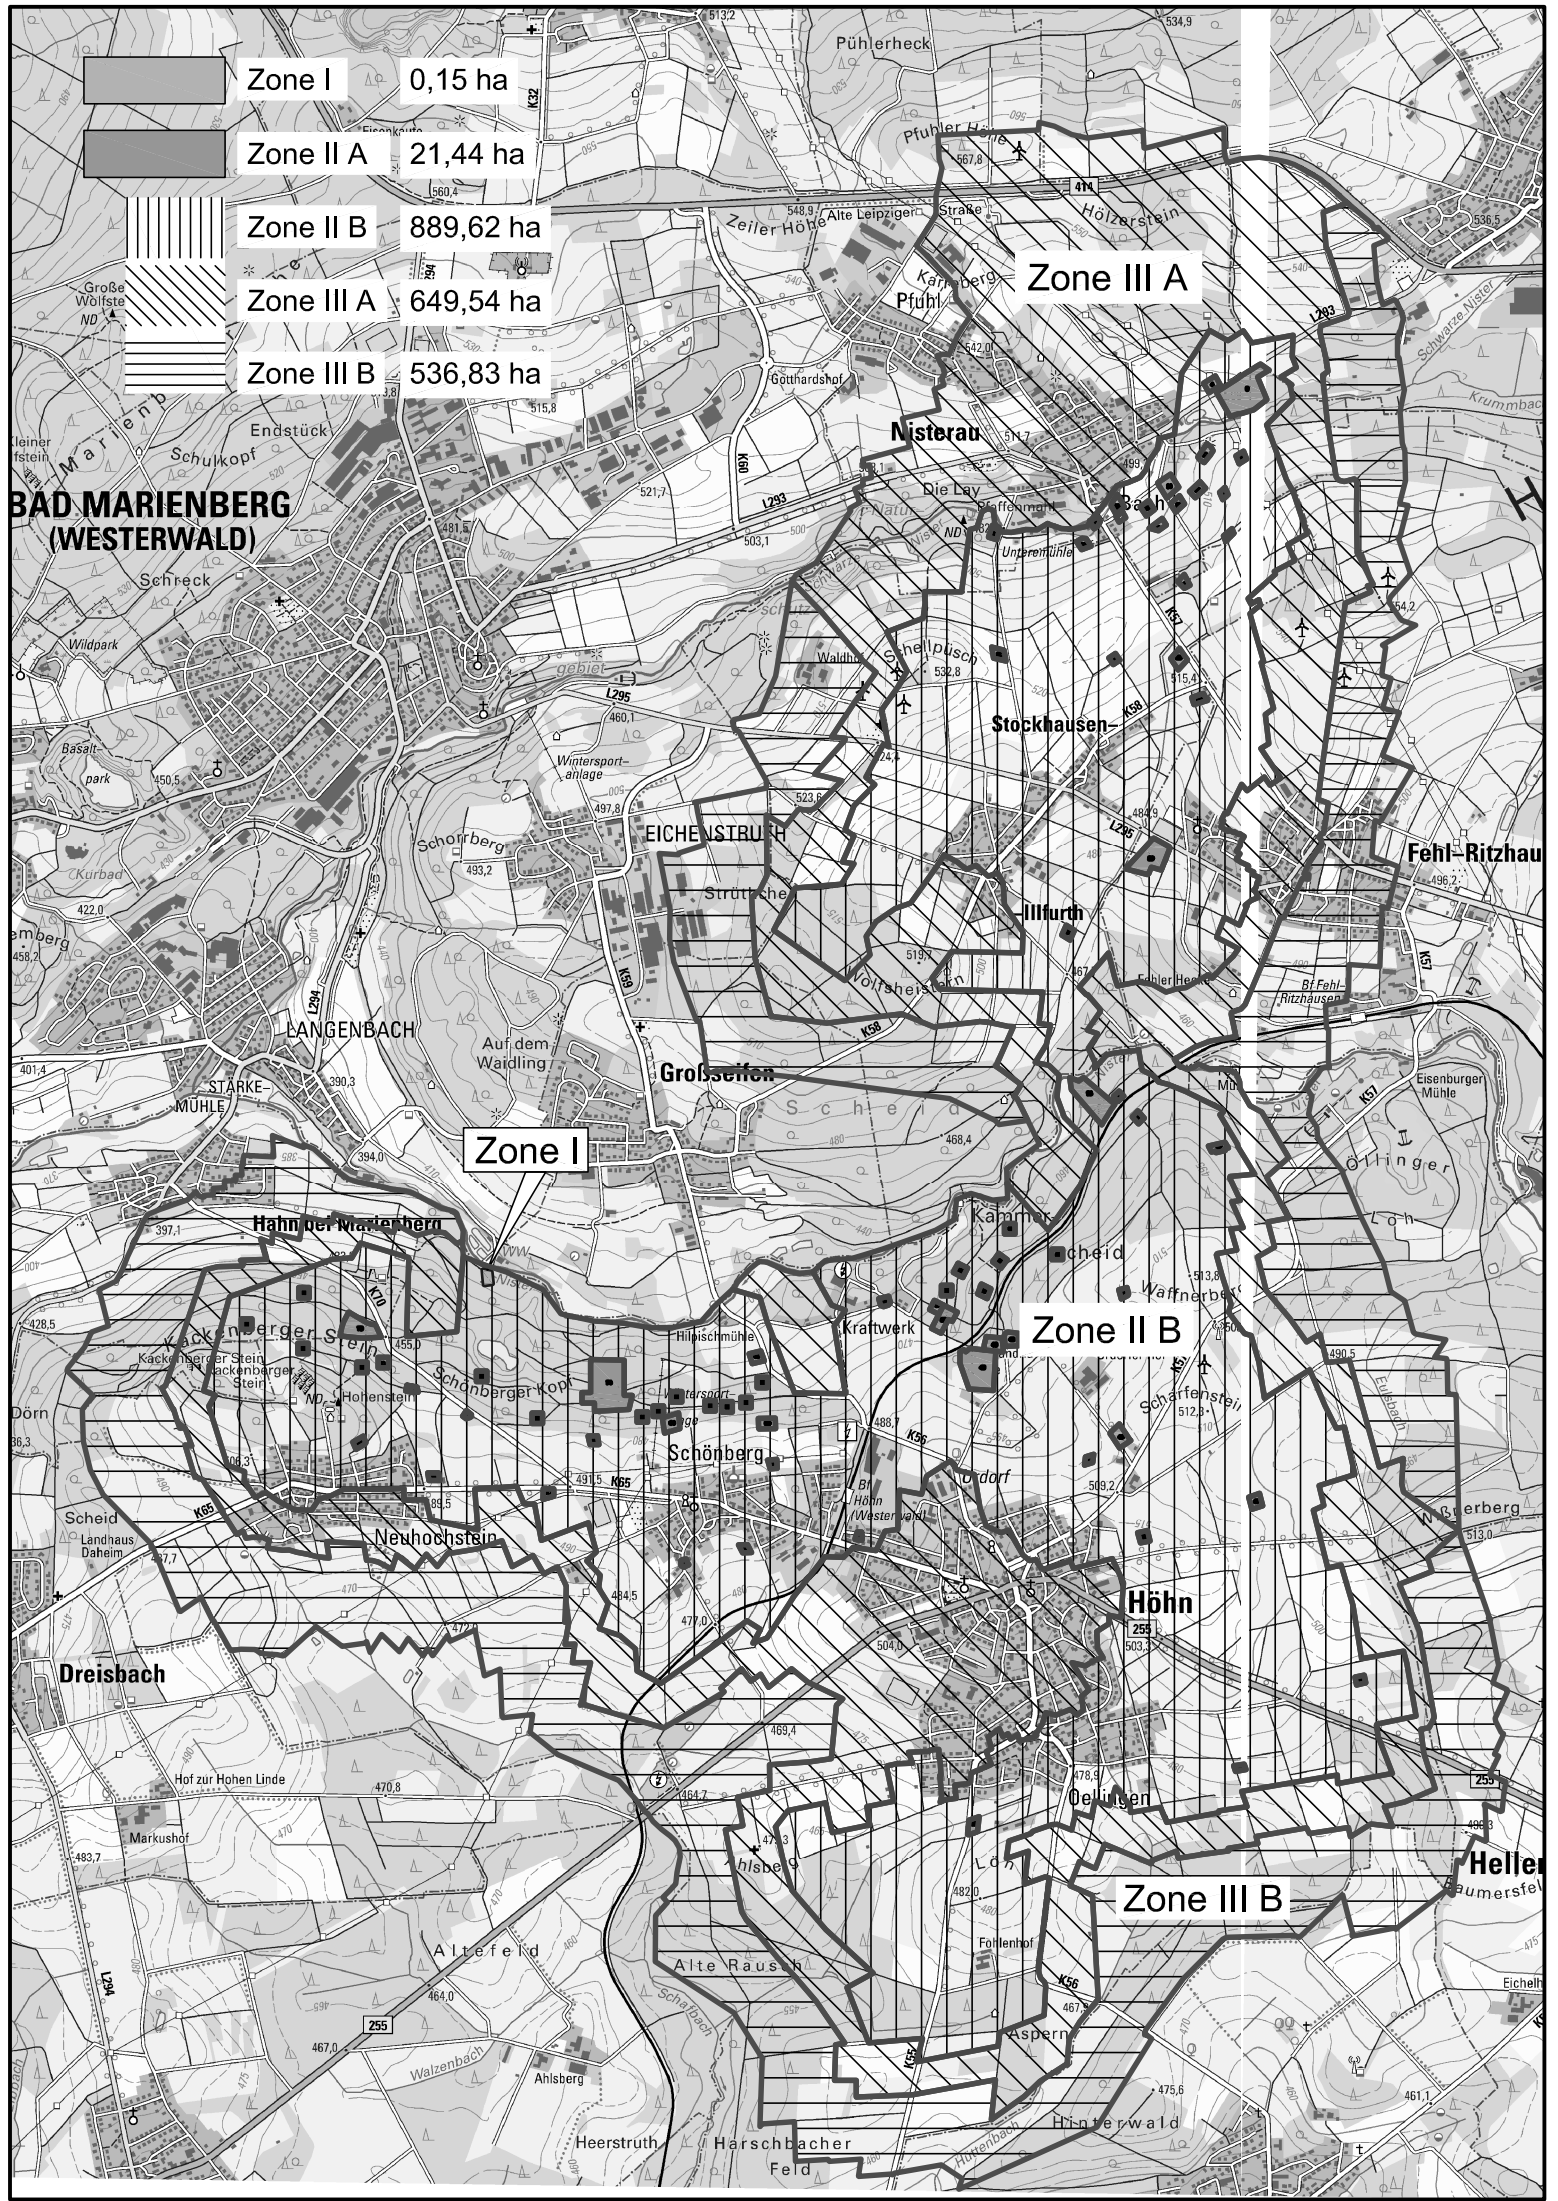

- Zone I** 0,15 ha
- Zone II A** 21,44 ha
- Zone II B** 889,62 ha
- Zone III A** 649,54 ha
- Zone III B** 536,83 ha

**BAD MARIENBERG
(WESTERWALD)**

Zone I

Zone III A

Zone II B

Zone III B