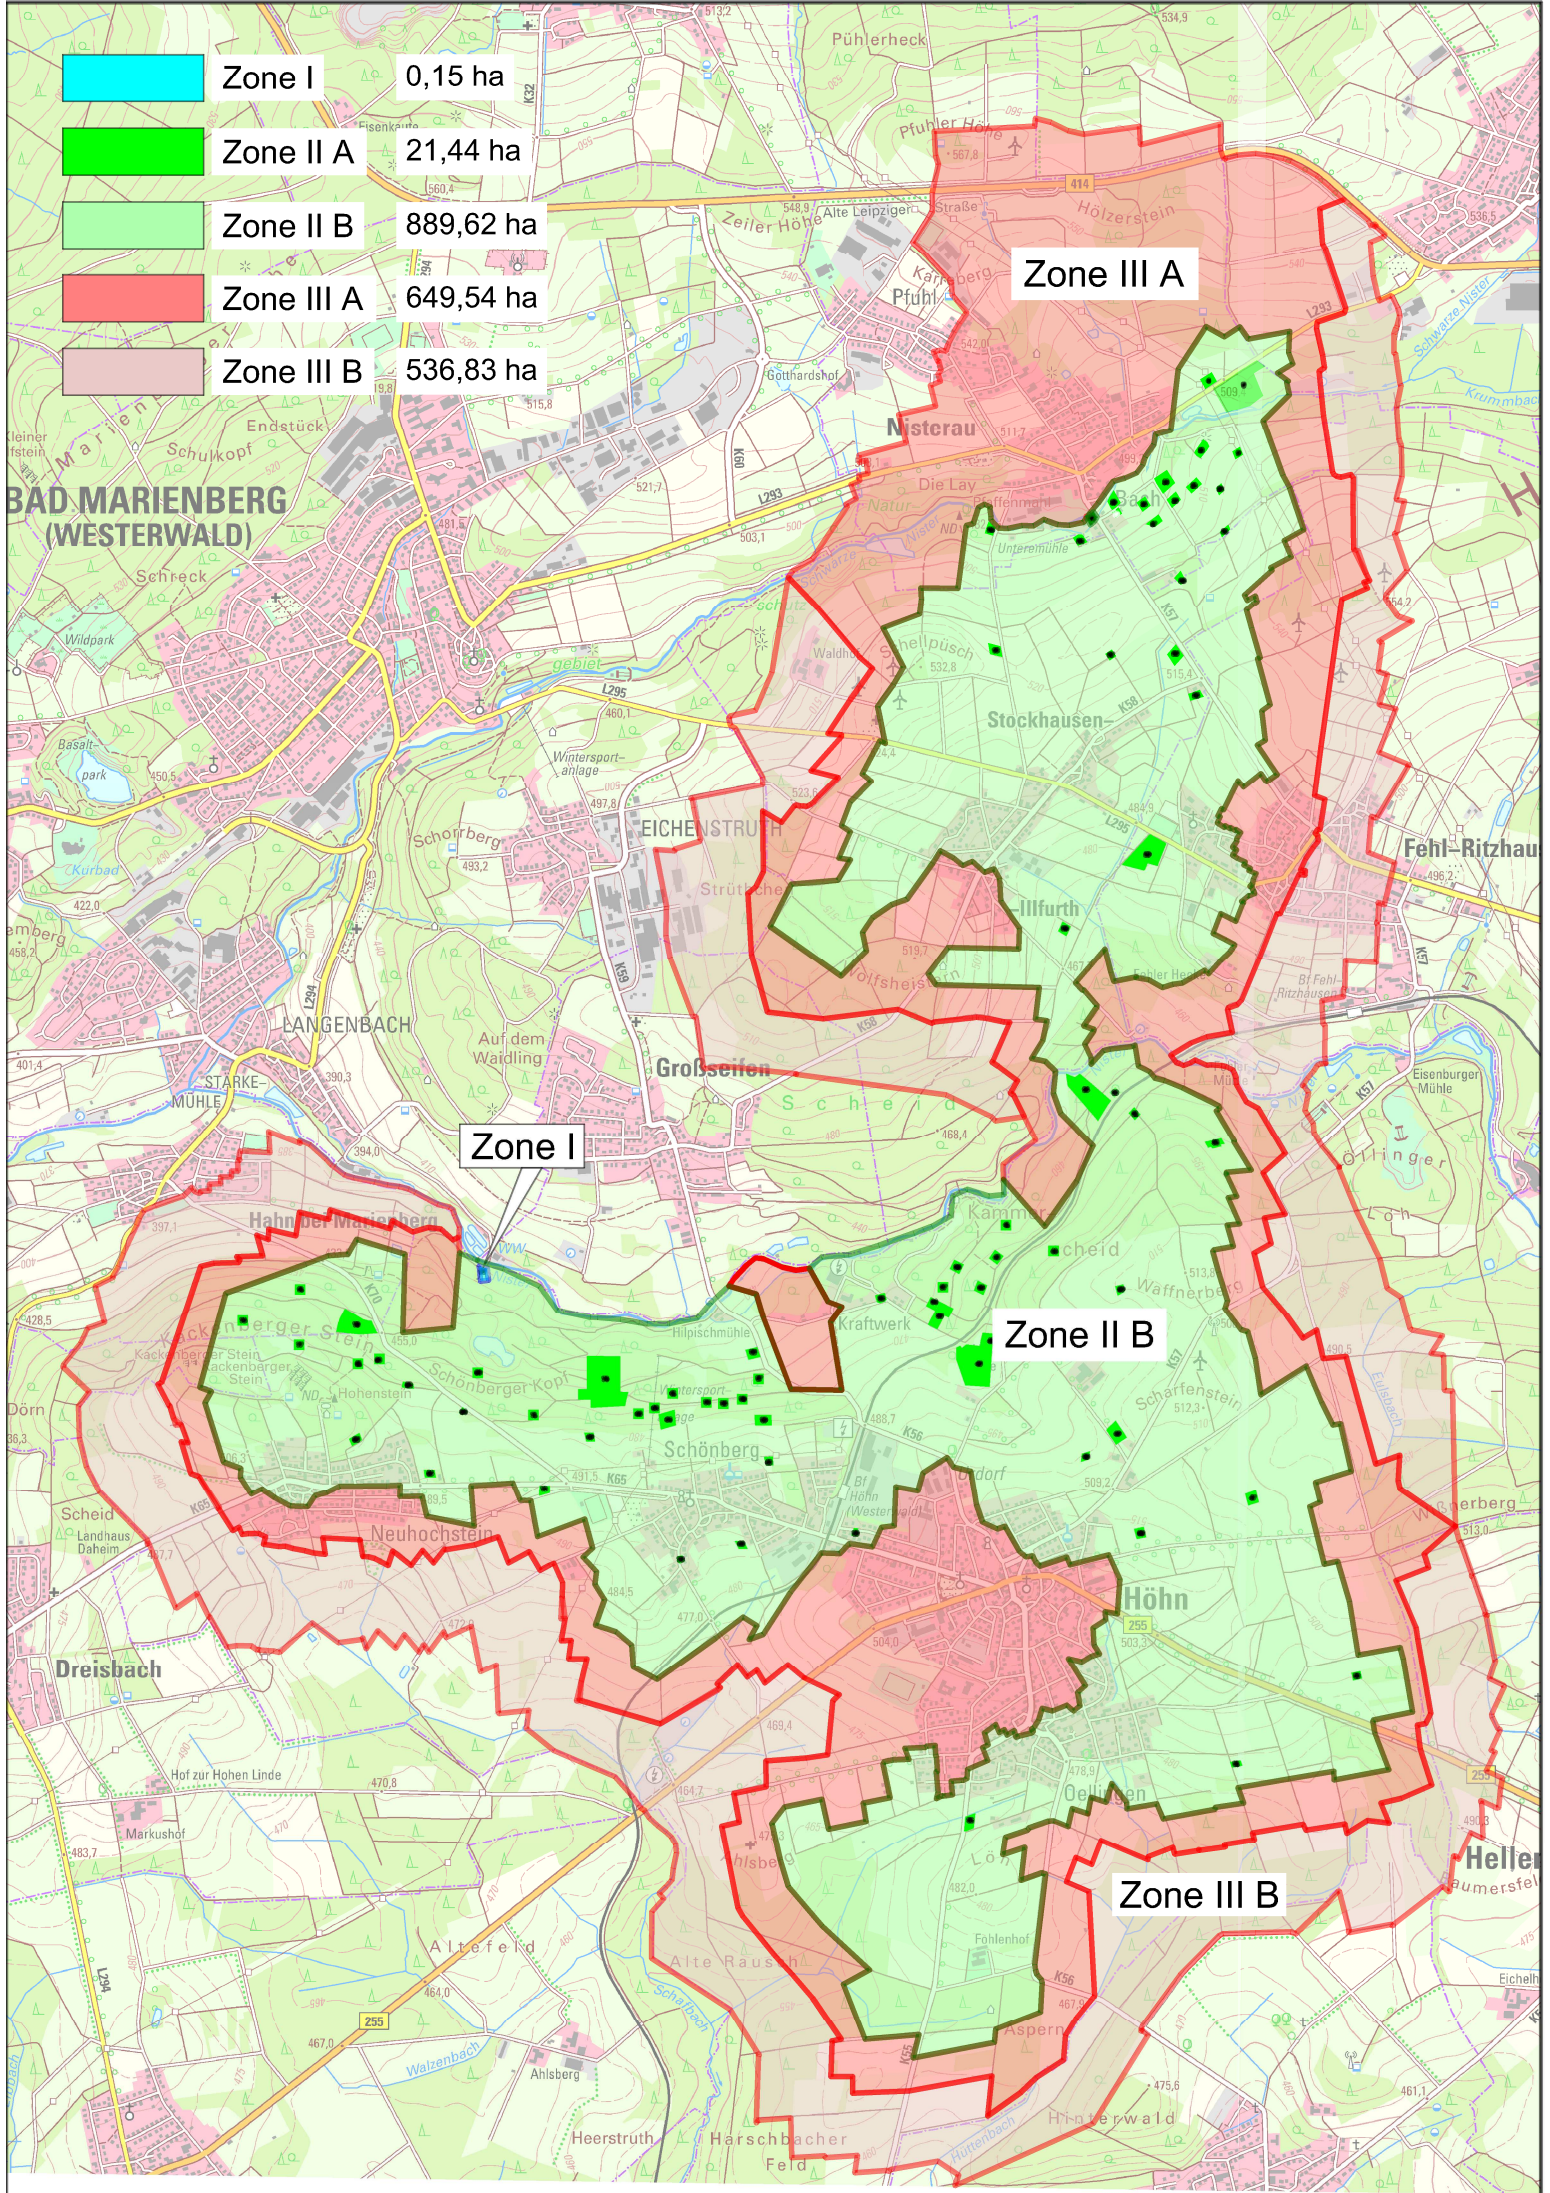

	Zone I	0,15 ha
	Zone II A	21,44 ha
	Zone II B	889,62 ha
	Zone III A	649,54 ha
	Zone III B	536,83 ha

**BAD MARIENBERG
(WESTERWALD)**

Zone I

Zone II B

Zone III B